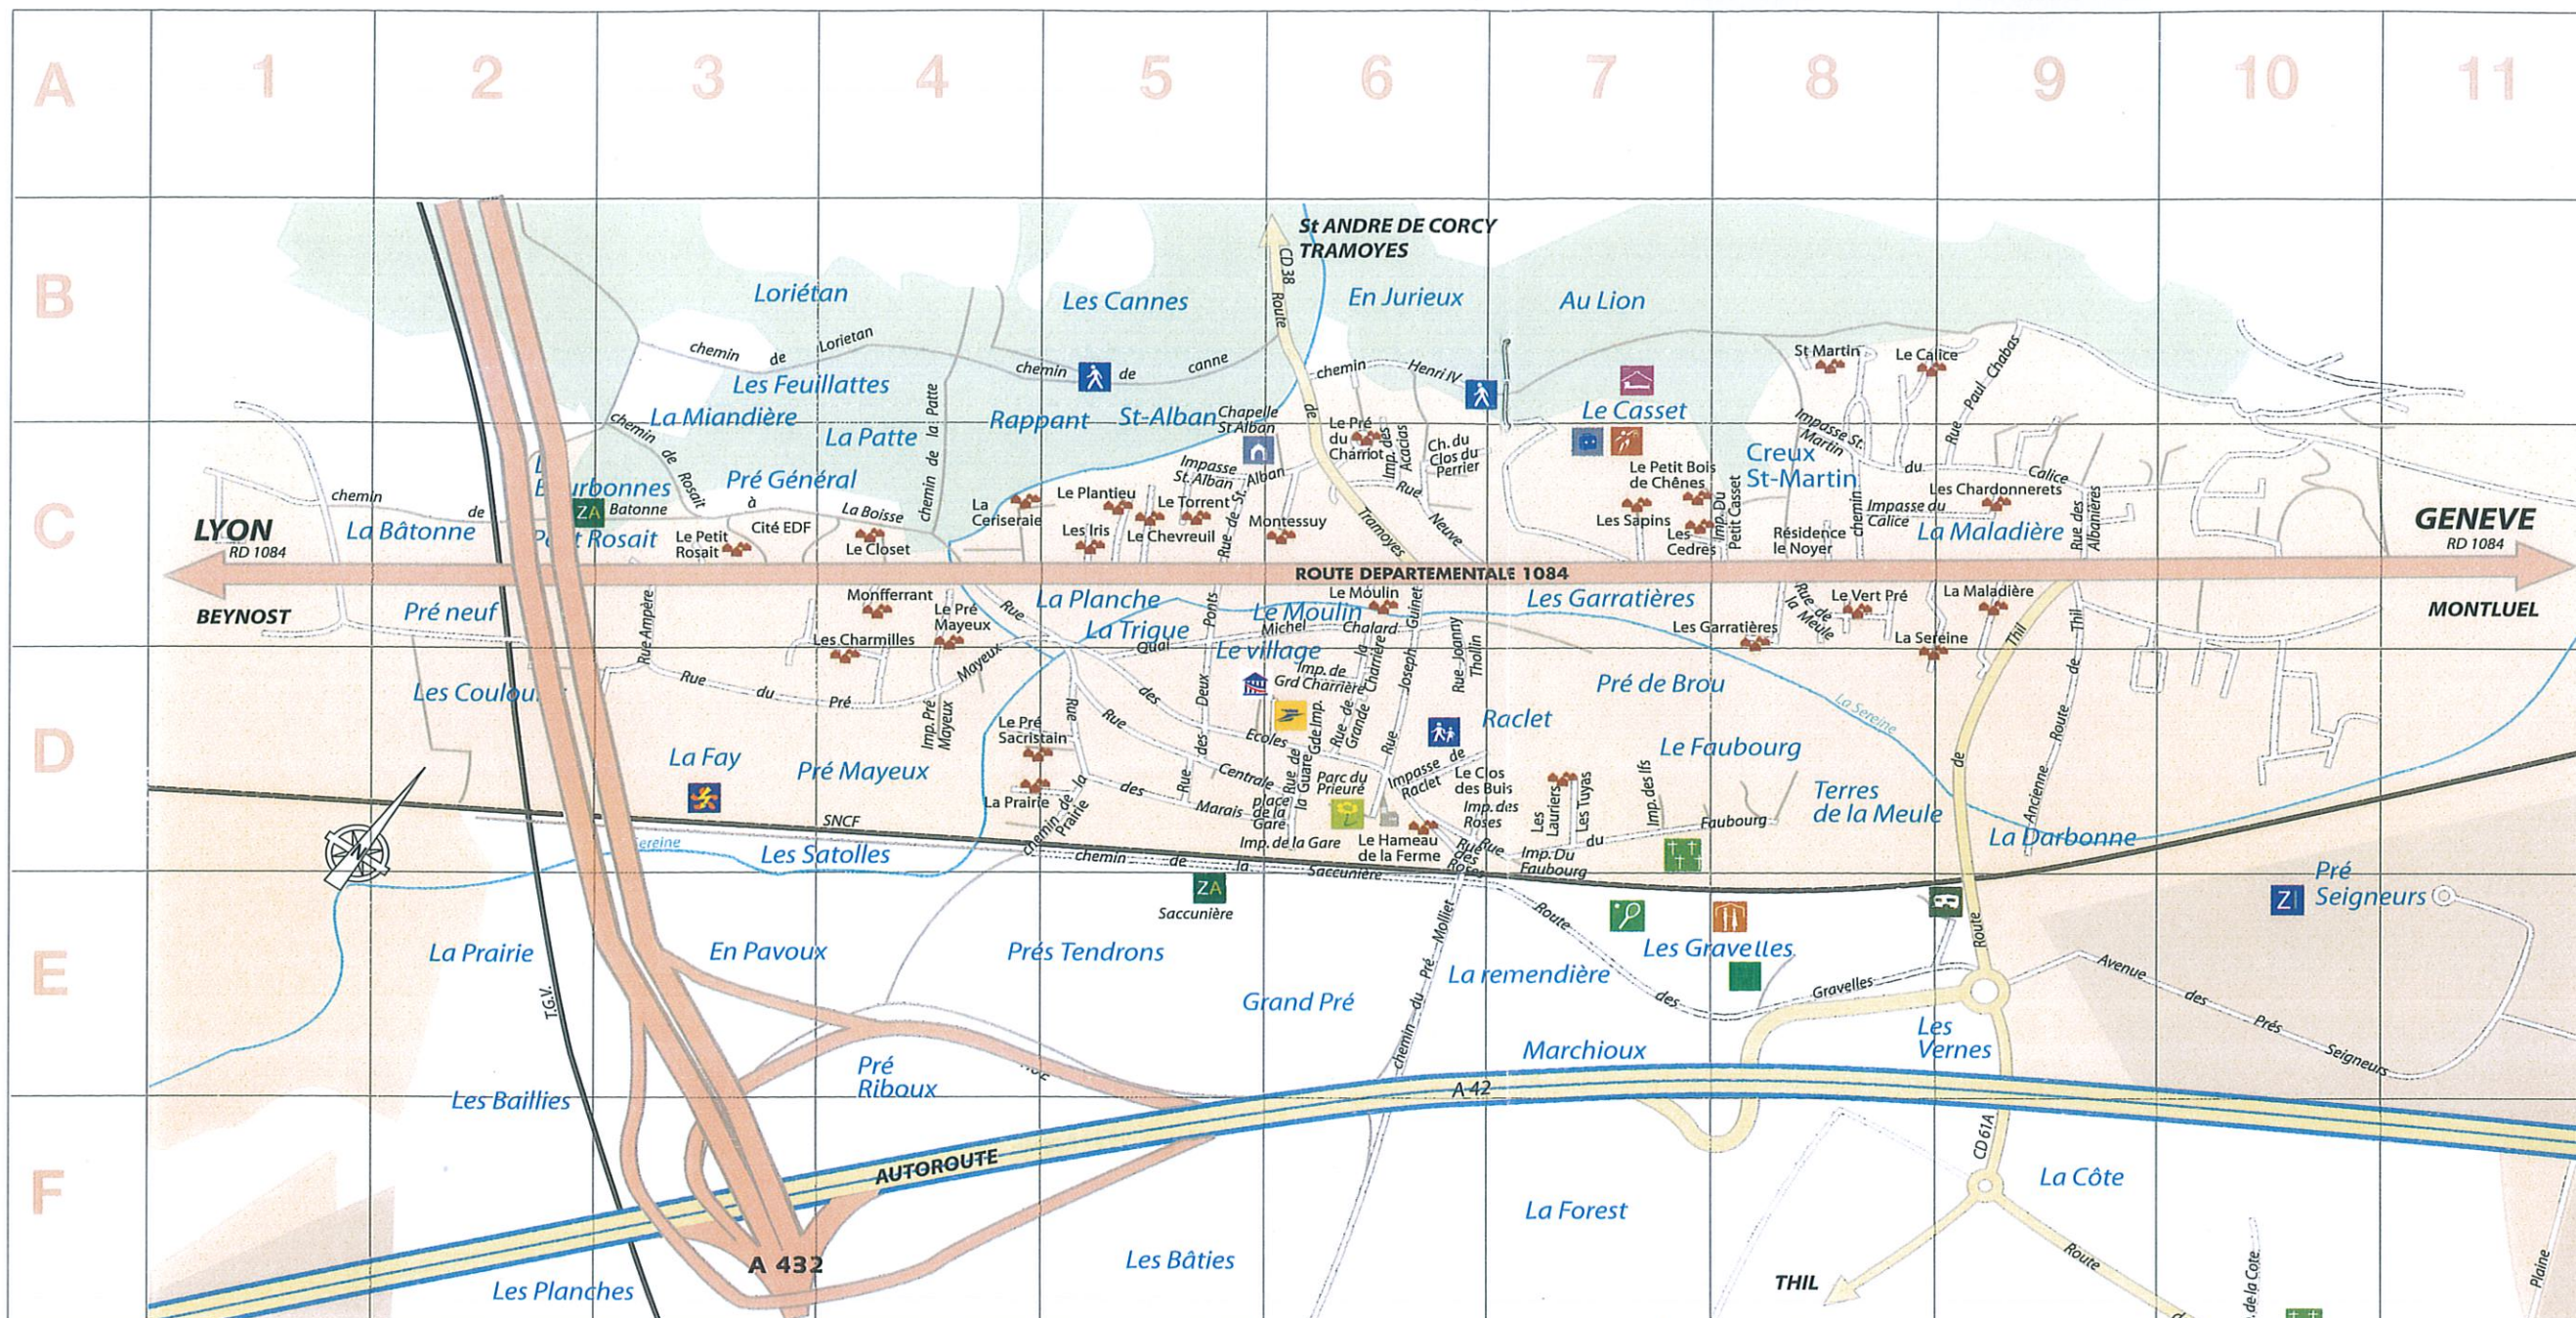

Commune de La Boisse

LOTISSEMENTS

Calice	B8
Cèdre	B7
Ceriseraie	B4
Chardonnerets	B9
Charmilles	C3
Chevreuils	B5
Cité EDF	B3
Clos des Buis	D6
Clozet	B3
Garratières	C7
Hameau de la Ferme	D6
Iris	C4
Lauriers	D7
Maladière	C9
Montessuy	B5
Montferrand	C3
Moulin	C6
Petit Bois de Chêne	B7-B8
Petit Rosait	B3
Plantieu	B4
Prairie	D4
Pré Chariot	B6
Pré Mayeux	C4C
Pré Sacristain	C4
Résidence le Noyer	B8
Saint Martin	B8
Sapins	B7
Sereine	C8
Thuyas	D7
Torrent	B5
Vert Pré	C8
ZAC Petit Rosait	B2

LEGENDE

Eglise	Chapelle	Poste EDF	Gens du voyage	Tennis	Gymnase
Lotissement	Lycée	Zone Industrielle	Déchetterie	Parc du Prieuré	Maison d'enfants
Sentier Piéton	Zone Artisanale	Cimetière	Poste	Mairie	
Ecoles	Stade	Salle Polyvalente			

Nom Des Rues

Clos du Perrier (Chemin)	B6	Gare (Rue de la)	D5	Marais (Rue des)	C4-D5	Pré Seigneurs (Avenue des)	E9-E10
Côte (impasse de la)	F9	Grande Charrière (impasse)	C6-D6	Meule (Rue de la)	C8	Quai Michel Chalard (Rue)	C5-C6
Deux Ponts (Rue des)	C5-D5	Grande Charrière (Rue de la)	C6-D6	Nationale (Route)	D1-D9	Saccunière (Chemin de la)	D4-D6
De Raclet (Impasse)	D6	Grande impasse (Imp. de la)	C5-C6	Neuve (Rue)	B6-C6	Saint Alban (Impasse de)	B5
Des Roses (Impasse)	D6	Gravelles (Route des)	E7-E8	Paul Chabas (Rue)	A9-B9	Saint Alban (Rue de)	B5-C5
Ecoles (Place des)	D6	Henri IV (Chemin)	B5-A9	Petit Casset (Impasse du)	B7-C7	Saint Martin (Impasse de)	B8
Ecoles (Rue des)	C4-D6	Ils (Imp. des)	D7	Plaine (Rue de la)	F11-G11	Thil (Route de) CD 61a	F8
Faubourg (Impasse du)	D6	Iris (Imp. des)	C4	Prairie (Chemin de la)	D4	Tramoyes (Route de) CD 38	A5-C6
Faubourg (Rue du)	D6-D8	Joanny Thollin (Rue)	C6	Pré Mayeux (Impasse de)	C4		
Gare (Impasse de la)	D5	Joseph Guinet (Rue)	C6-D6	Pré Mayeux (Rue de)	C2-C4		
Gare (Place de la)	D5	Mairie (Place de la)	C5	Pré Molliet (Chemin du)	D6-F6		